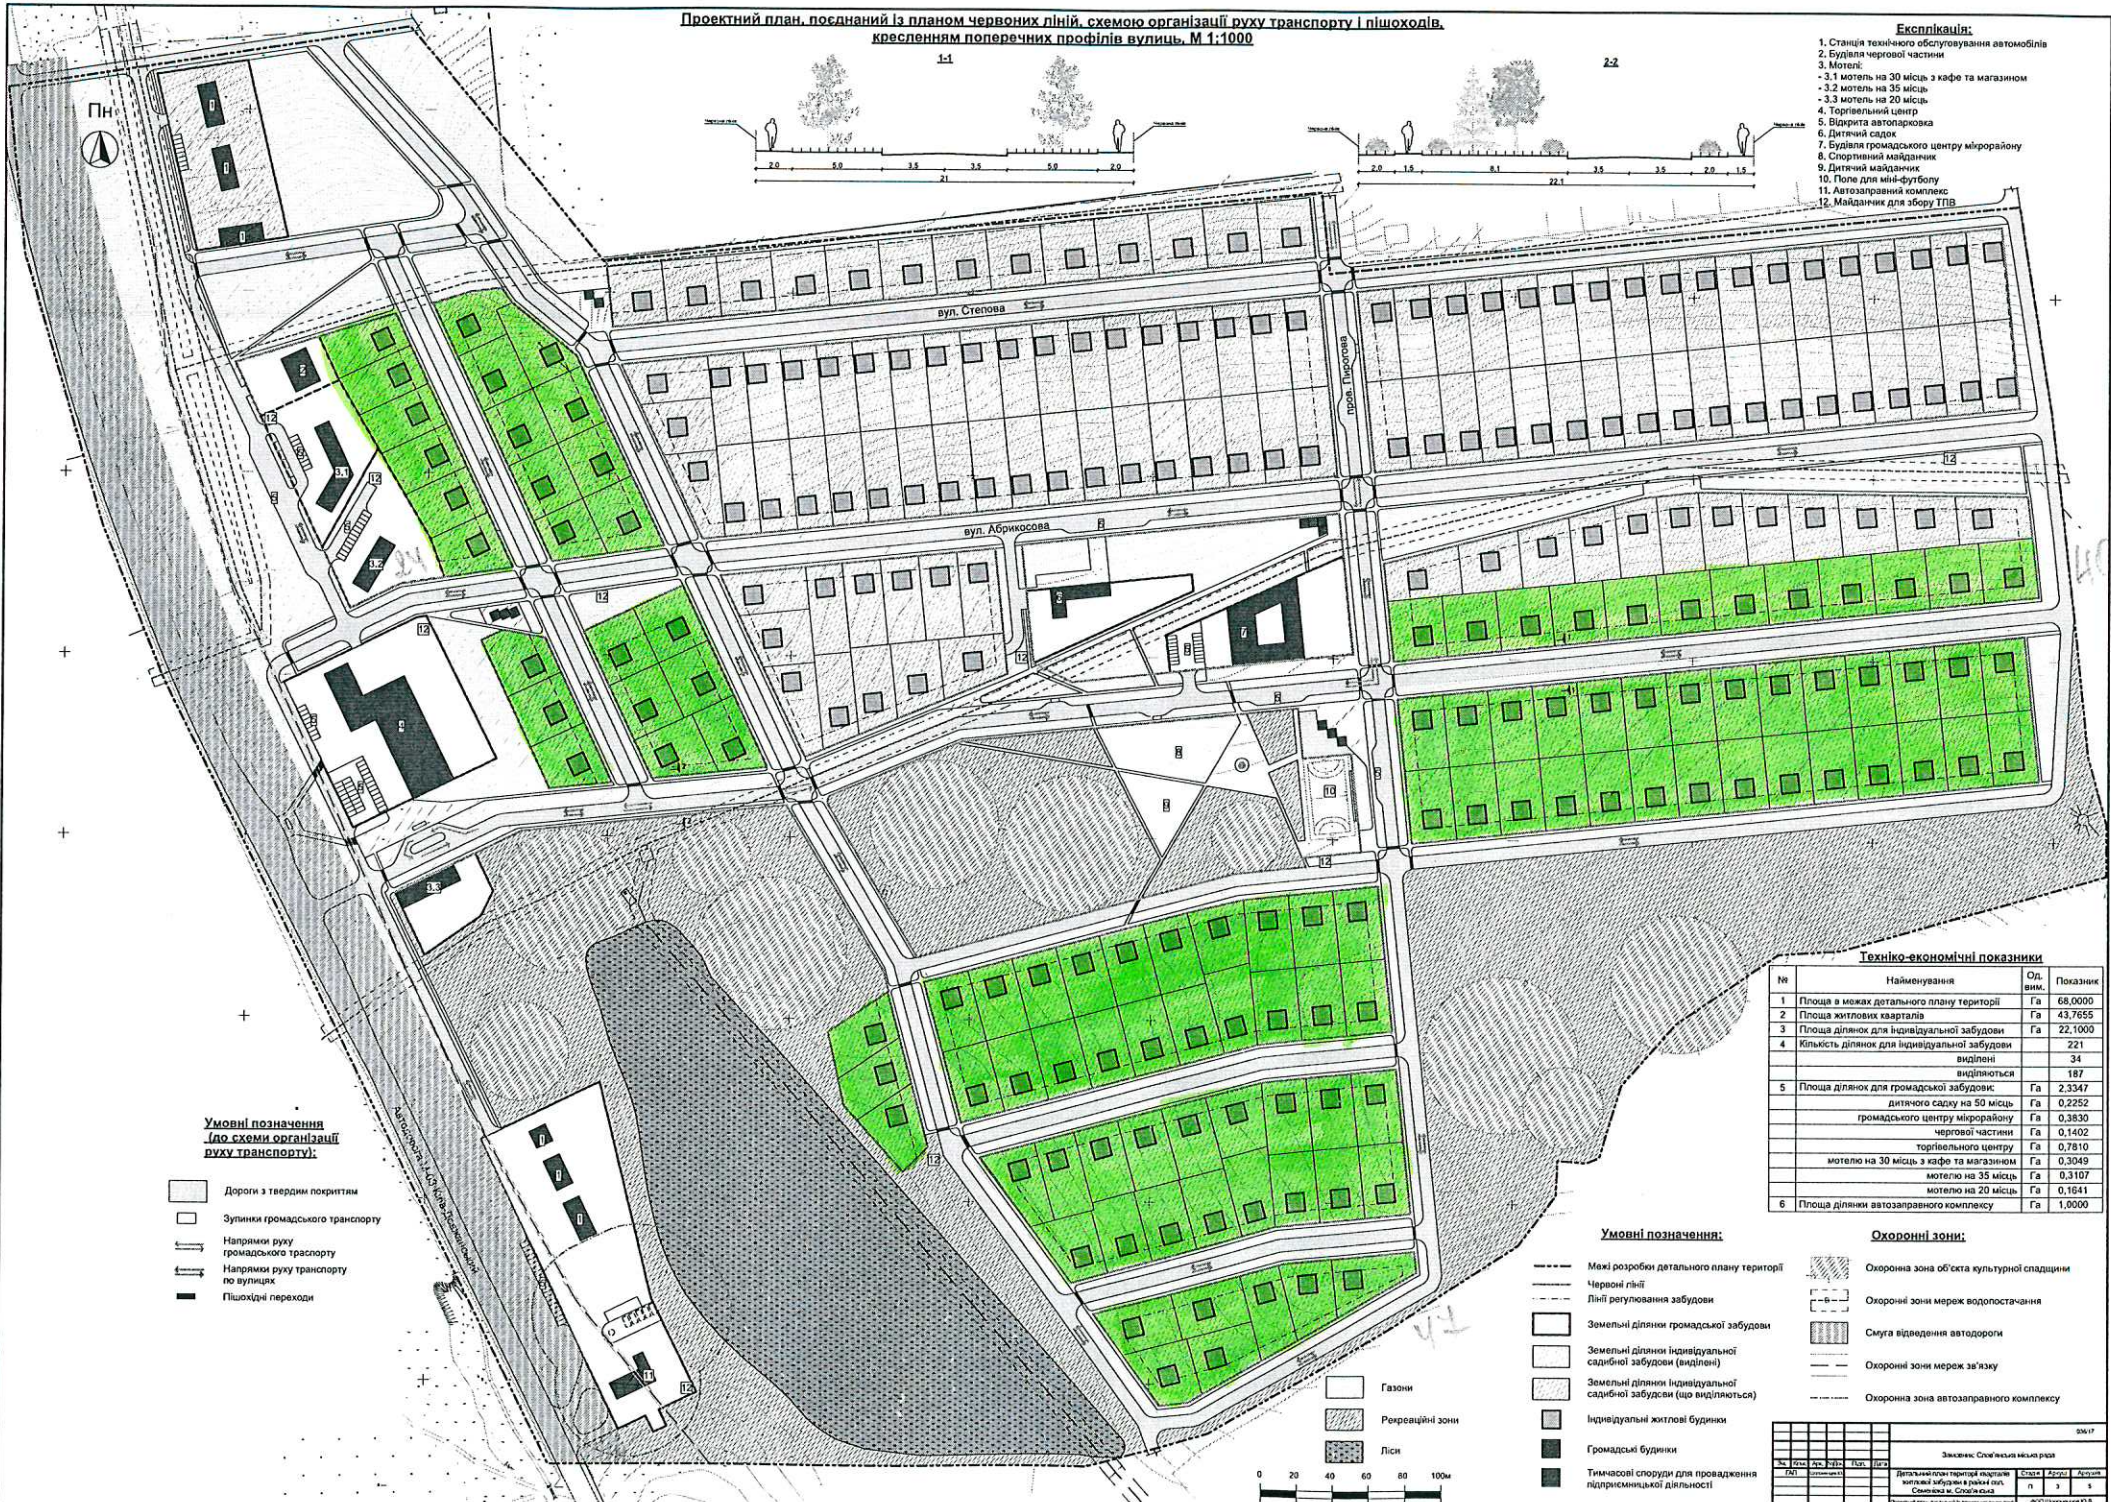

Проектний план, поєднаний із планом червоних ліній, схемою організації руху транспорту і пішоходів, кресленням поперечних профілів вулиць. М 1:1000

- Експлікація:**
1. Станція технічного обслуговування автомобілів
 2. Будівля чергової частини
 3. Мотель:
 - 3.1 мотель на 30 місць з кафе та магазином
 - 3.2 мотель на 35 місць
 - 3.3 мотель на 20 місць
 4. Торгівельний центр
 5. Відкрита автостоянка
 6. Дитячий садок
 7. Будівля громадського центру мікрорайону
 8. Спортивний майданчик
 9. Дитячий садочок
 10. Поле для міні-футболу
 11. Автозаправний комплекс
 12. Майданчик для збору ТПВ

Умовні позначення (до схеми організації руху транспорту):

- Дороги з твердим покриттям
- Зупинки громадського транспорту
- Напрямки руху громадського транспорту
- Напрямки руху транспорту по вулицях
- Пішохідні переходи

Техніко-економічні показники

№	Найменування	Од. вим.	Показник
1	Площа в межах детального плану території	Га	68,0000
2	Площа житлових кварталів	Га	43,7655
3	Площа ділянок для індивідуальної забудови	Га	22,1000
4	Кількість ділянок для індивідуальної забудови		221
	виділені		34
	визначені		187
5	Площа ділянок для громадської забудови:	Га	2,3347
	дитячий садок на 50 місць	Га	0,2252
	громадський центр мікрорайону	Га	0,3830
	чергової частини	Га	0,1402
	торгівельний центр	Га	0,7810
	мотелю на 30 місць з кафе та магазином	Га	0,3049
	мотелю на 35 місць	Га	0,3107
	мотелю на 20 місць	Га	0,1641
6	Площа ділянки автозаправного комплексу	Га	1,0000